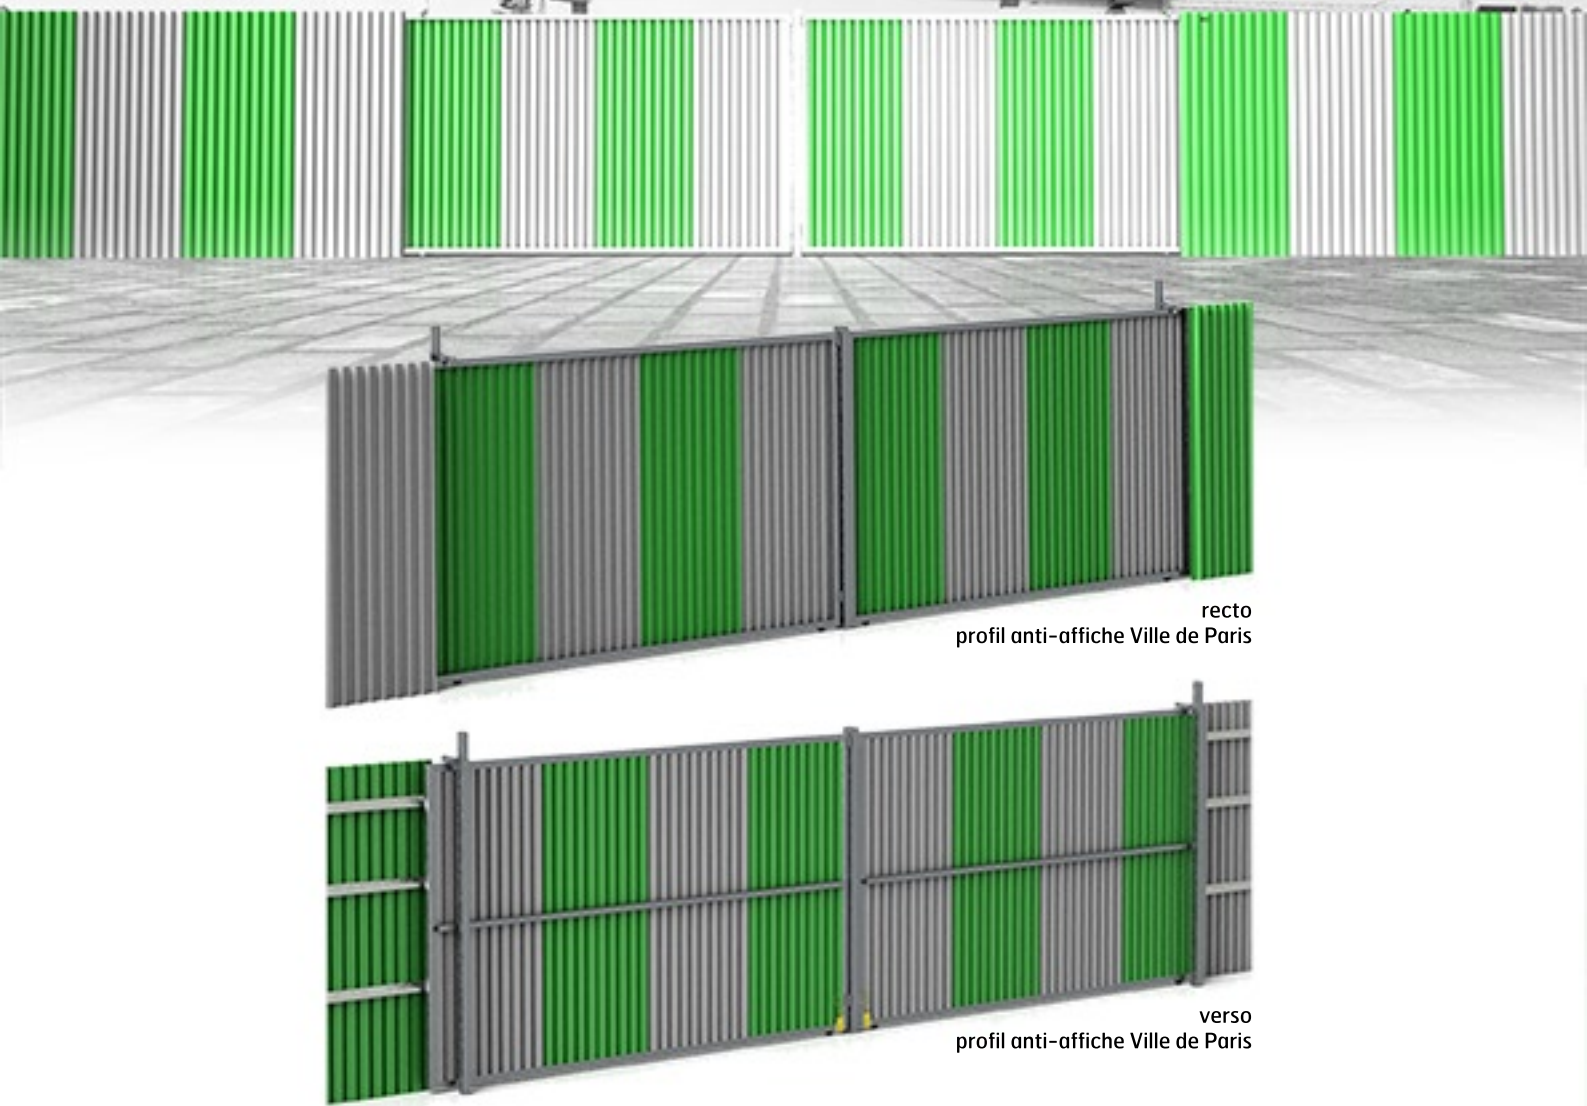

# PORTAIL 2 VANTAUX COULISSANTS

recto  
profil anti-affiche Ville de Paris

verso  
profil anti-affiche Ville de Paris

## CARACTÉRISTIQUES

Cadre en acier galvanisé

Remplissage en acier prélaqué, demi-grillagé  
ou grillagé

Profil anti-affiche ou BAC acier

Dimensions sur mesure

Fermeture par chaîne + cadenas

Toute couleur RAL applicable