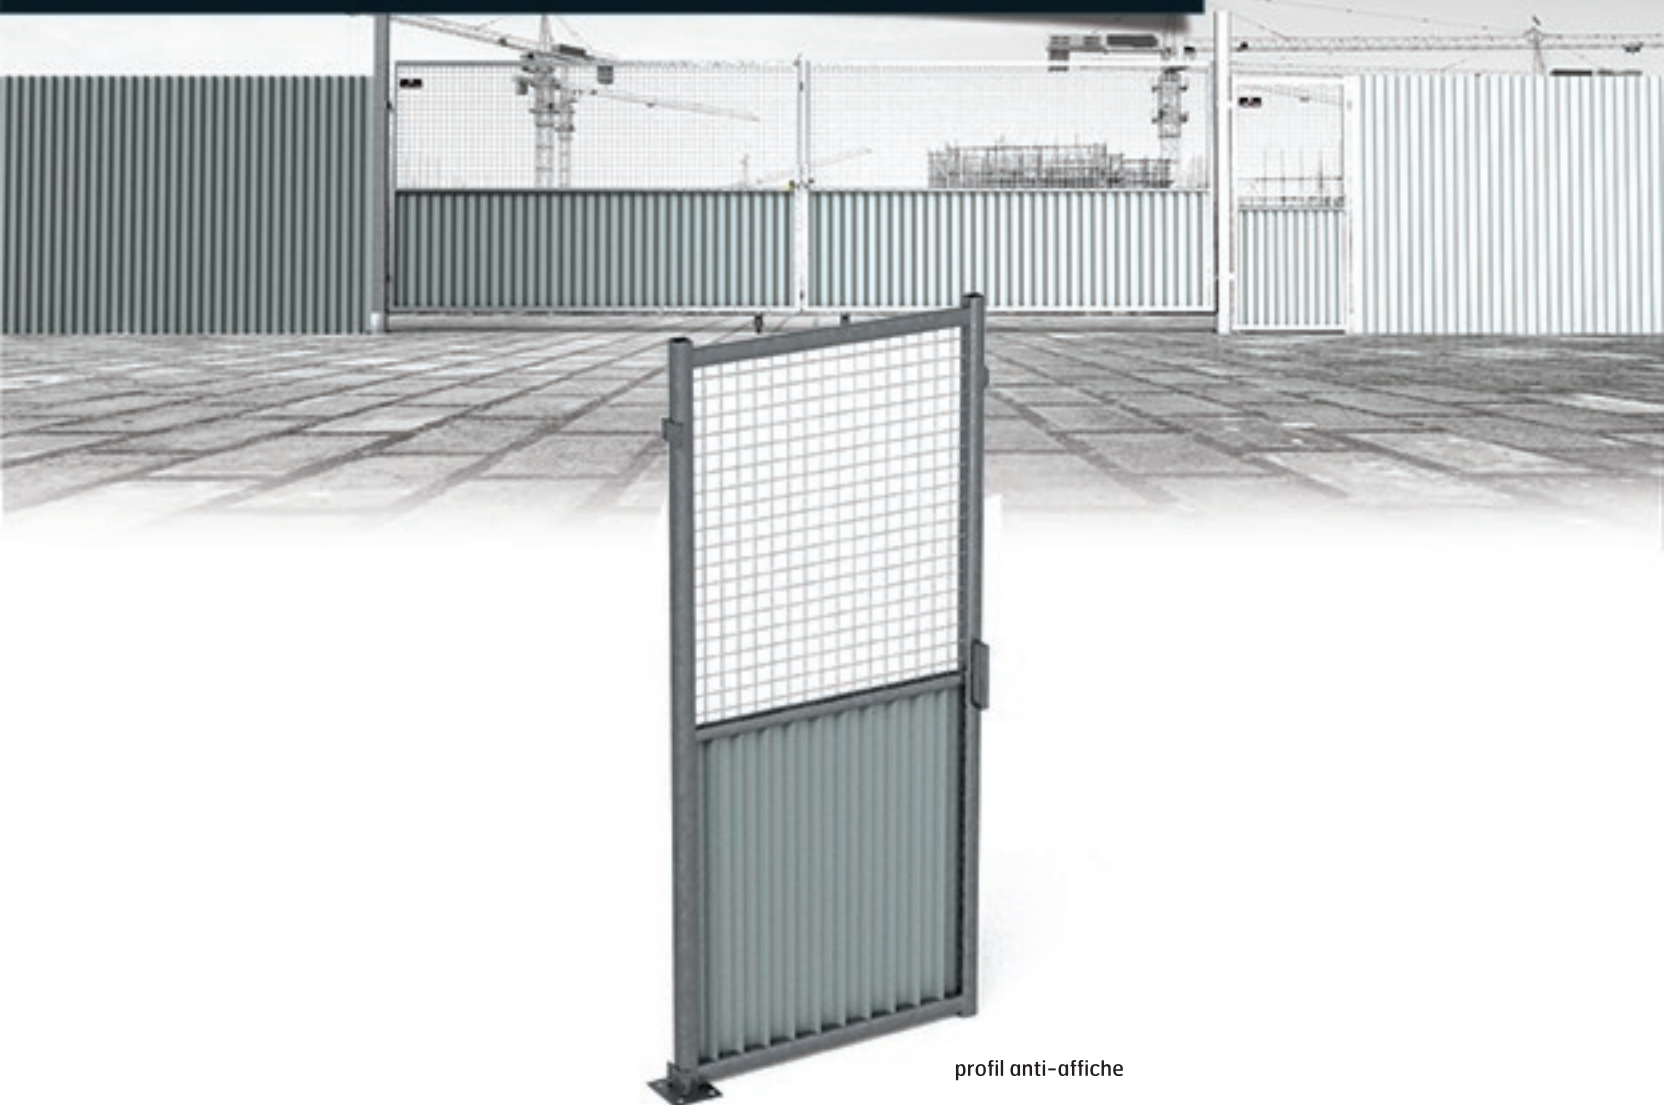

PORTILLON

profil anti-affiche

CARACTÉRISTIQUES

Cadre en acier galvanisé

Remplissage en acier prélaqué ou PVC

Profil anti-affiche

Hauteur : 2000 mm

Longueur : 1000 mm (sur mesure possible)

Toute couleur RAL applicable

ACCESSOIRES

Poteau à sceller

Poteau à cheviller

Ceinture ajustable

Serrure

Chaîne + cadenas

Digicode